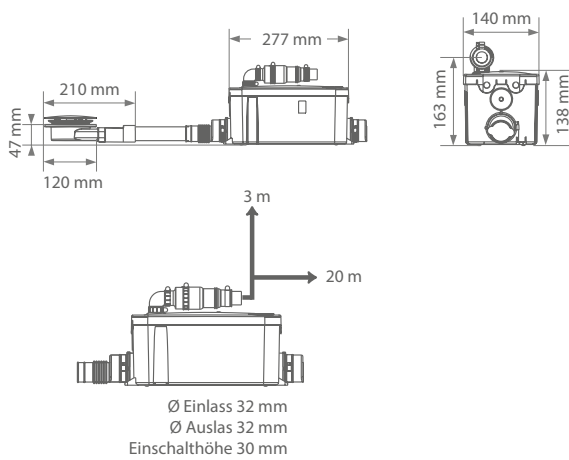

# SANISHOWER FLAT

Förderpumpe für die flexible Installation von Duschen

SANISHOWER Flat

## +PUNKTE

- Kompatibel mit allen Arten von Duschtassen und -kabinen, darunter Kinemagic-Produkte für den Badewannenumbau
- Extraflacher Ablauf im Lieferumfang

Leistungsaufnahme Motor (W)	250
Förderleistung (l/m) bei 3 m Höhe	38