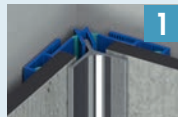

Einzel erhältliche Montageprofile (Preise zzgl. MwSt.)

L-Profil für die Eckmontage mit Abschlussleiste aus verchromtem Aluminium

KINWALLDE05 61 €

L-Profil für die Außeneckmontage mit Abschlussleiste aus verchromtem Aluminium

KINWALL10 61 €