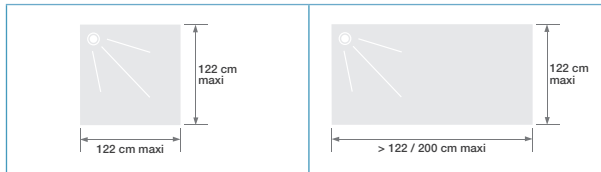

KINEWALL PIETRA

Farbige Wandpaneele aus Biocryl mit Strukturoptik

Dicke
6 mm

Höhe
244 cm

Renovierung

Express-
Montage

Zuschneidbar

+PUNKTE

- Paneel aus Biocryl (Materialien, siehe S.14)
- Oberfläche mit Steinoptik, 4 Farben erhältlich
- Passend zu den Kinesurf Pietra Duschwannen
- Deckenleiste in Weiß matt (Höhe: 7 cm) optional erhältlich, um eine Höhe von 250 cm zu erreichen
- Die Paneele sind nach Belieben kombinierbar
- Montagesets für Nischen- und Eckmontage

FARBEN

Preise zzgl. MwSt.

Wandpenele	Weiß	Anthrazit-grau	Beton-grau	Schwarz	
122 x 244 x 0,6 cm	PM400	PM410	PM420	PM430	617 €

Montagesets mit Verbindungsprofilen

Eckausführung	KINKITWALLDE05	185 €	KINKITWALLDE06	221 €
Nischenausführung	KINKITWALLDE07	221 €	KINKITWALLDE08	258 €
Montagesets ohne Verbindungsprofile (für alle Installationsarten)	KINKITWALLDE09		105 €	