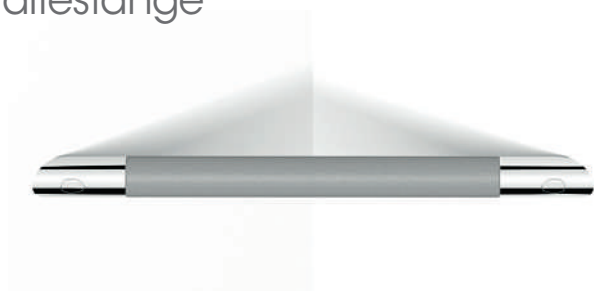

Haltestange

Eck-Haltestange, zum Anschrauben (35 cm)

KINBARRE19 84 €