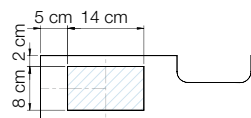

Wassereinlaufbereich

AQUACHROME

CD300

453€