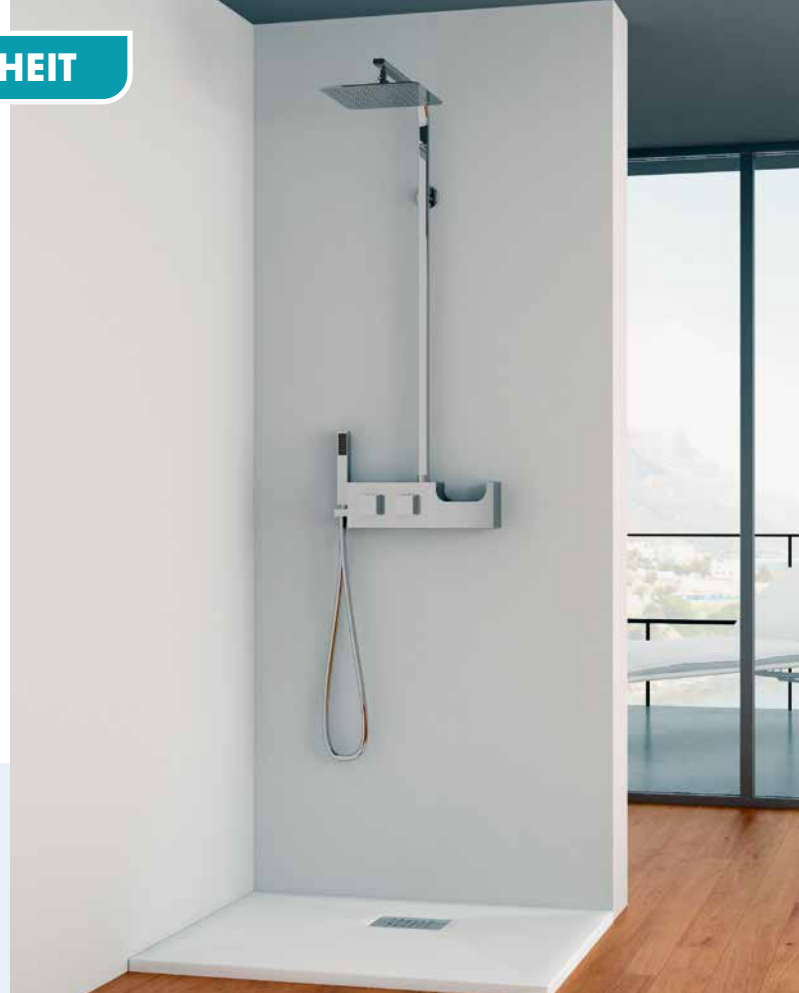

# AQUACHROME

Shower-Set in Chrom

AQUACHROME

## EIGENSCHAFTEN

- Verchromte Duschstange
- Verdeckter Thermostatmischer (+ Versorgungsschläuche)
- Handbrause aus Messing mit verdrehsicherem Schlauch
- Ultraflache Regendusche aus Edelstahl mit Antikalk-Düsen aus Silikon
- Abstellflächen für Duschutensilien integriert

Wassereinlaufbereich

AQUACHROME

CD300

453€