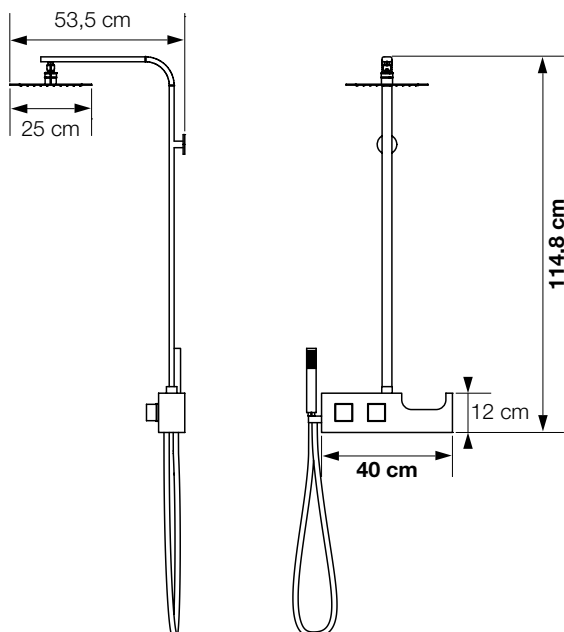

## EIGENSCHAFTEN

- Verchromte Duschstange
- Verdeckter Thermostatmischer (+ Versorgungsschläuche)
- Handbrause aus Messing mit verdrehsicherem Schlauch
- Ultraflache Regendusche aus Edelstahl mit Antikalk-Düsen aus Silikon
- Abstellflächen für Duschutensilien integriert

Wassereinlaufbereich

AQUACHROME

CD300

453€