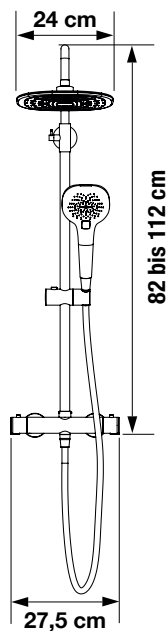

Handbrause