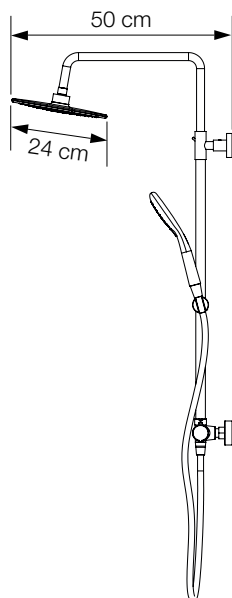

AQUAFACORY

Schwarzes Shower-Set aus Edelstahl

EIGENSCHAFTEN

- Edelstahl schwarz
- Thermostat
- Handbrause aus ABS Kunststoff mit einstellbaren Düsen und verdrehsicherem Schlauch
- Regendusche mit Antikalk-Düsen aus Silikon
- Höhenverstellbare Brausestange