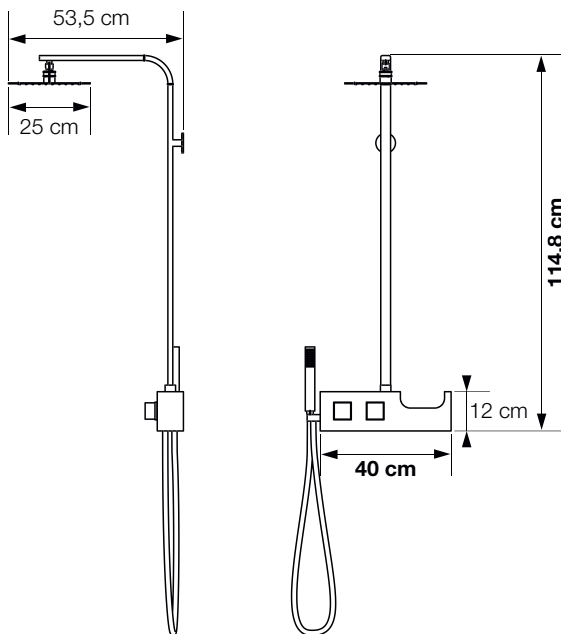

## Shower-Set in Chrom

### Eigenschaften

- Verchromte Duschstange
- Verdeckter Thermostatmischer (+ Versorgungsschläuche)
- Handbrause aus Messing mit verdrehsicherem Schlauch
- Ultraflache Regendusche aus Edelstahl mit Antikalk-Düsen aus Silikon
- Abstellflächen für Duscutensilien integriert

Aquachrome

Thermostatmischer

Abstellflächen für Duscutensilien

 Wassereinlaufbereich