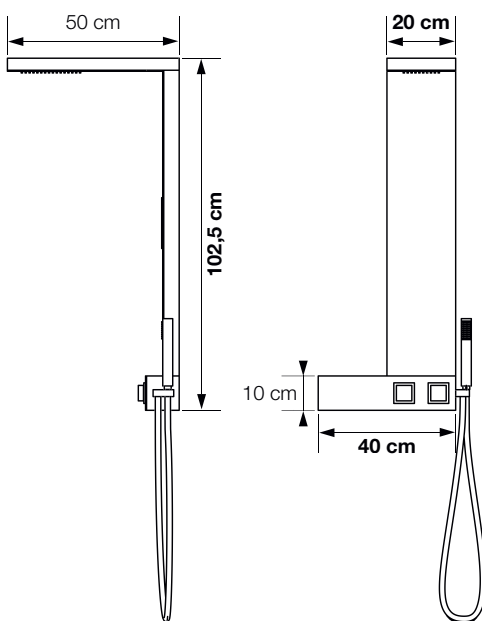

Shower-Set in Edelstahl mit weißer Front

Eigenschaften

- Edelstahl, Front in Weiß
- Verdeckter Thermostatmischer (+ Versorgungsschläuche)
- Handbrause aus Messing mit verdrehsicherem Schlauch
- Regendusche mit Antikalk-Düsen aus Silikon
- Integrierte Abstellflächen für Duschtensilien

Aquadesign

Mischergehäuse und Ablage

Handbrause

Regendusche

 Wassereinflaubereich