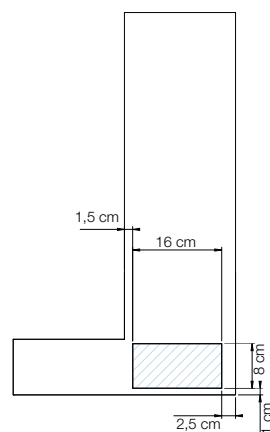

Shower-Set in Edelstahl mit weißer Front

Eigenschaften

- Edelstahl, Front in Weiß
- Verdeckter Thermostatmischer (+ Versorgungsschläuche)
- Handbrause aus Messing mit verdrehsicherem Schlauch
- Regendusche mit Antikalk-Düsen aus Silikon
- Integrierte Abstellflächen für Duschtensilien

Aquadesign

Mischergehäuse und Ablage

Handbrause

Regendusche

 Wassereinflaubereich