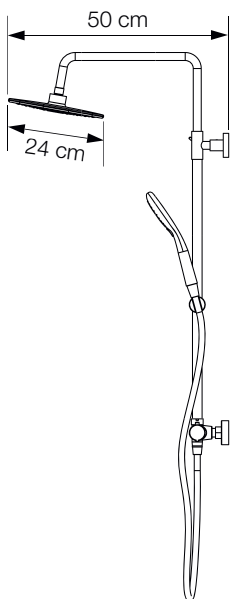

Handbrause