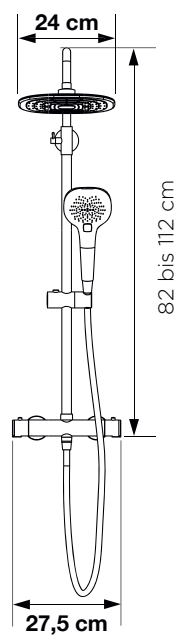

Handbrause