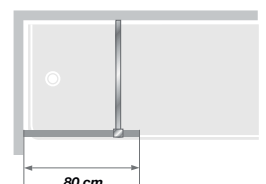

Fester Wannenaufsatz mit schwenkbarem Seitenflügel

Glas:
6 mm

Kalkschutz-
behandlung

Express-
Montage

Eigenschaften

- Schnelle und einfache Montage
- Schwenkflügel bei Bali 2 um 180 Grad schwenkbar, Spritzwasserschutz
- Weiß lackiertes, verchromtes oder schwarz pulverbeschichtetes Aluminiumprofil
- Klarglas
- Gerade Verstärkungsstange passend zum Profil

Bali 1 - Chromprofil

Bali 2 - pulverbeschichtetes schwarzes Profil

Abmessungen in cm	Bali 1	Bali 2
Breite	80	80+36
Höhe (+ 3 cm Wandstange)	160	160
Stärke der Profilleiste	1,4	1,4
Verstellbereich	1,5	1,5

BALI 1 Feststehender Aufsatz

Breite x Höhe	Bali 1		
	Weißes Profil	Verchromtes Profil	Schwarzes Profil
80 x 160 cm	PB700BTNE	PB700CTNE	PB700NTNE

Installation wahlweise links/rechts!

BALI 2 Aufsatz mit schwenkbarem Seitenflügel

Breite x Höhe	Bali 2		
	Weißes Profil	Verchromtes Profil	Schwarzes Profil
80+36 x 160 cm	PB710BTNE	PB710CTNE	PB710NTNE

Installation wahlweise links/rechts!

Zubehör: Verbreiterungs-/Verstärkungsprofile siehe Zubehör ab S. 342