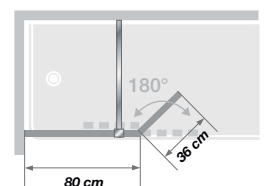

Bali 1 - Chromprofil

Bali 2 - pulverbeschichtetes schwarzes Profil

Abmessungen in cm	Bali 1	Bali 2
Breite	80	80+36
Höhe (+ 3 cm Wandstange)	160	160
Stärke der Profilleiste	1,4	1,4
Verstellbereich	1,5	1,5

BALI 1 Feststehender Aufsatz

Breite x Höhe	Bali 1		
	Weißes Profil	Verchromtes Profil	Schwarzes Profil
80 x 160 cm	PB700BTNE	PB700CTNE	PB700NTNE

Installation wahlweise links/rechts!

BALI 2 Aufsatz mit schwenkbarem Seitenflügel

Breite x Höhe	Bali 2		
	Weißes Profil	Verchromtes Profil	Schwarzes Profil
80+36 x 160 cm	PB710BTNE	PB710CTNE	PB710NTNE

Installation wahlweise links/rechts!

Zubehör: Verbreiterungs-/Verstärkungsprofile siehe Zubehör ab S. 342