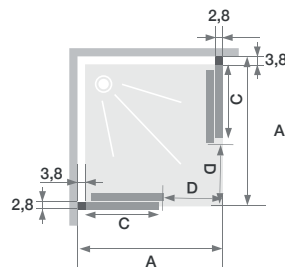

FAST 2000

Glas: 6 mm

Kalkschutzbehandlung

Höhe: 200 cm

Leichter Zugang

Ausführungen

- Klarglas
- Profil aus verchromtem Aluminium
- Metallgriff
- Duschwände wahlweise links/rechts installierbar

Konfigurationen

Eckausführung

Glas 6 mm

Kalkschutzbehandlung

Höhe: 200 cm

Leichter Zugang

Fast 2000 A/C - verchromtes Profil

Eigenschaften

- Einfache Reinigung: Aushängen der Türen im unteren Bereich
- Duschwand wahlweise links/rechts installierbar

Abmessungen in cm		Größe 75	Größe 80	Größe 90	Größe 100	Größe 110	Größe 120
Breite (min./max.)	A	72/74	77/79	87/89	97/99	107/109	117/119
Öffnung	D	26	29	34	34	34	34
Breite Festelement	C	33	36	41	51	61	71
Gesamthöhe		200	200	200	200	200	200
Verstellbereich		2	2	2	2	2	2

	A/C
75 cm	CR75GE2
80 cm	CR80GE2
90 cm	CR90GE2
100 cm	CR10GE2
110 cm	CR11GE2
120 cm	CR12GE2

Installation wahlweise links/rechts

Info: Die Artikelnummern oben beziehen sich jeweils auf eine Duschwand. Bei Eckmontage sind bei der Bestellung unbedingt **2 Artikelnummern** anzugeben.