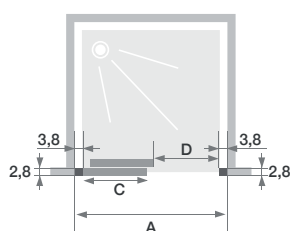

C

Schiebetür mit Festelement

Eigenschaften

- Einfache Reinigung: Aushängen der Türen im unteren Bereich
- Duschwand wahlweise links/rechts installierbar

Fast 2000 C - verchromtes Profil

| Abmessungen in cm | | Größe 100 | Größe 110 | Größe 120 | Größe 130 | Größe 140 |
|--------------------|---|-----------|-----------|-----------|-----------|-----------|
| Breite (min./max.) | A | 97/101 | 107/111 | 117/121 | 127/131 | 137/141 |
| Öffnung | D | 39 | 44 | 49 | 54 | 59 |
| Breite Festelement | C | 47 | 52 | 57 | 62 | 67 |
| Gesamthöhe | | 200 | 200 | 200 | 200 | 200 |
| Verstellbereich | | 2 | 2 | 2 | 2 | 2 |

| | C |
|--------|--------|
| 100 cm | SR10GE |
| 110 cm | SR11GE |
| 120 cm | SR12GE |
| 130 cm | SR13GE |
| 140 cm | SR14GE |
| 160 cm | SR16GE |
| 170 cm | SR17GE |

Installation wahlweise
links/rechts