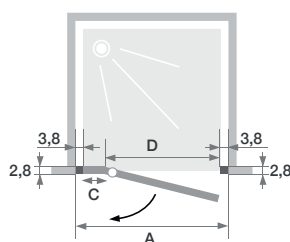

### Eigenschaften

- Einfache Reinigung: Aushängen der Türen im unteren Bereich
- Duschwände wahlweise links/rechts installierbar

Fast 2000 P - verchromtes Profil

Abmessungen in cm		Größe 70	Größe 75	Größe 80	Größe 90
Breite (min./max.)	A	67/71	72/76	77/81	87/91
Öffnung	D	43	48	53	63
Breite Festelement	C	18	18	18	18
Gesamthöhe		200	200	200	200
Verstellbereich		2	2	2	2

	P
70 cm	PR70GE
75 cm	PR75GE
80 cm	PR80GE
90 cm	PR90GE
100 cm	PR10GE
110 cm	PR11GE
120 cm	PR12GE

Installation wahlweise  
links/rechts