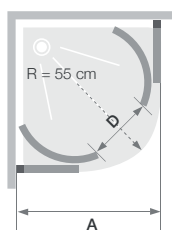

FAST 2000

Glas: 6 mm

Kalkschutzbehandlung

Höhe: 200 cm

Leichter Zugang

Ausführungen

- Klarglas
- Profil aus verchromtem Aluminium
- Metallgriff
- Duschwände wahlweise links/rechts installierbar

Konfigurationen

	 Nischenausführung	 Eckausführung
Schiebetür(en)	Fast 2000 C, S. 123	Fast 2000 A/C, S. 122
		Fast 2000 R/C, S. 124
Schwenktür	Fast 2000 P, S. 126	Fast 2000 C+F, S. 125
		Fast 2000 P+F, S. 127

R/C

Viertelkreis-Schiebetüren mit Festelementen

Fast 2000 R/C - verchromtes Profil

Eigenschaften

- Einfache Reinigung: Aushängen der Türen im unteren Bereich
- Duschwände wahlweise links/rechts installierbar

Abmessungen in cm		Größe 80	Größe 90
Breite (min./max.)	A	77/79	87/89
Öffnung	D	55	55
Gesamthöhe		200	200
Verstellbereich		2	2

	R/C
80 cm	QR88GE
90 cm	QR99GE

Installation wahlweise links/rechts