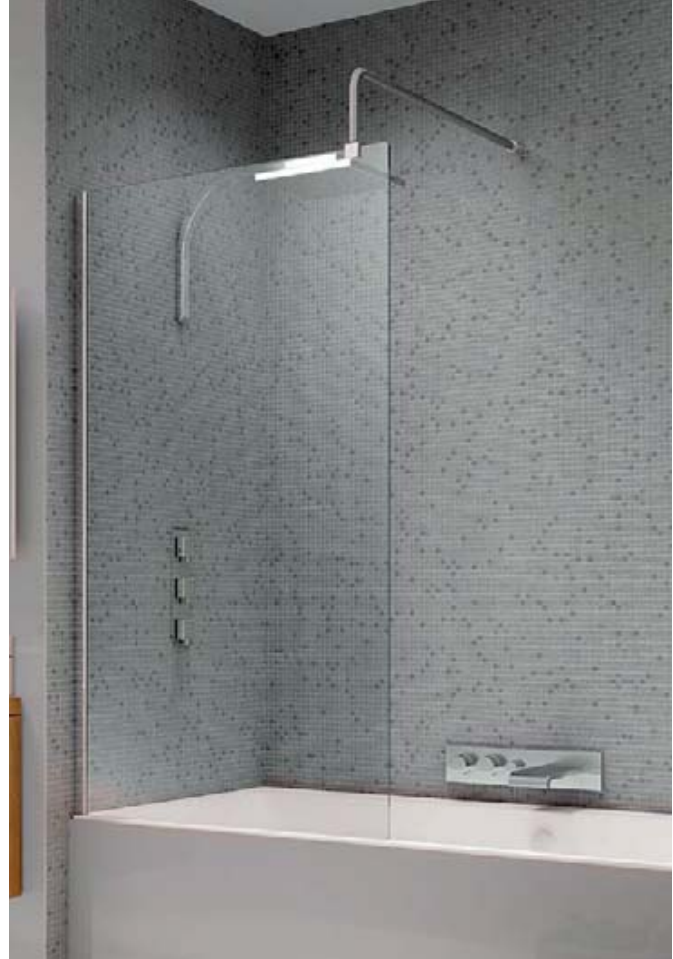

## Feststehender Badewannenaufsatz

Glas:  
6 mm

### Eigenschaften

- Weißlackiertes oder verchromtes Profil
- Klarglas
- Verchromte Verstärkungsstange (15 cm hoch)

Verchromtes Profil

Abmessungen in cm

Stärke vertikale Profilleiste

Stärke Verstärkungsstange

IBIZA

1,4

1,5

Breite x Höhe	Weißes Profil	Verchromtes Profil
80 x 150 cm	PB430BTN	PB430CTN

Installation wahlweise links/rechts