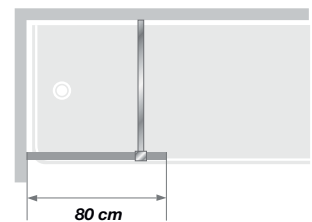

## Feststehender Badewannenaufsatz

Glas:  
6 mm

### Eigenschaften

- Weißlackiertes oder verchromtes Profil
- Klarglas
- Verchromte Verstärkungsstange (15 cm hoch)

Verchromtes Profil

Abmessungen in cm

Stärke vertikale Profilleiste

Stärke Verstärkungsstange

IBIZA

1,4

1,5

Breite x Höhe	Weißes Profil	Verchromtes Profil
80 x 150 cm	PB430BTN	PB430CTN

Installation wahlweise links/rechts