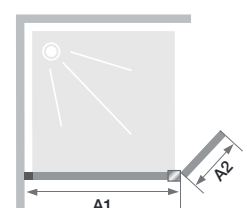

Mit Deckenbefestigung			
	Mit Schwenkflügel – 40 cm		Mit Schwenkflügel – 60 cm	
	Profil links	Profil rechts	Profil links	Profil rechts
90 cm	PA8020C2CEMG	PA8020C2CEMD	PA8040C2CEMG	PA8040C2CEMD
100 cm	PA8021C2CEMG	PA8021C2CEMD	PA8041C2CEMG	PA8041C2CEMD
110 cm	PA8022C2CEMG	PA8022C2CEMD	PA8042C2CEMG	PA8042C2CEMD
120 cm	PA8023C2CEMG	PA8023C2CEMD	PA8043C2CEMG	PA8043C2CEMD
140 cm	PA8024C2CEMG	PA8024C2CEMD	PA8044C2CEMG	PA8044C2CEMD
160 cm	PA8025C2CEMG	PA8025C2CEMD	PA8045C2CEMG	PA8045C2CEMD