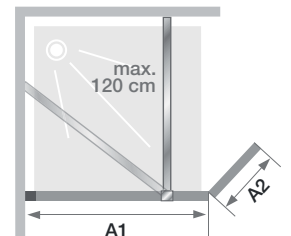

Aus Monteursicht

- Einfache Installation: Verstellbereich zum Schrägenausgleich von 15 mm bei Profilausführung
- An alle Projektanforderungen anpassbar: Standardabmessungen von 70 bis 180 cm

DUO

Walk-in Duschwand für den offenen Duschbereich mit 180°-Schwenkflügel

Eigenschaften

- Wandbefestigung in Profilausführung mit Verstellbereich
- Schwenkflügel öffnend nach innen und außen
- Crystal-Clean-Klarglas mit 10-Jahres-Garantie
- 2 verchromte Verstärkungssysteme zur Auswahl:
 - Verstärkungsstange (max. 120 cm), gerade oder schräg zu montieren
 - Deckenbefestigung (max. 280 cm, bei Montage auf der Duschwanne darf diese nicht höher als 18 cm sein)
- Verchromte Silikon-Abdeckleiste am unteren Ende der Duschwanne optional (Im Lieferumfang enthalten)
- Für besseren Spritzschutz bei Eckausführung zweite Solo-Duschwand vorsehen

Kinequartz Profilausführung – Duo – Profil links – mit Deckenbefestigung

Abmessungen in cm		Größe 90	Größe 100	Größe 110	Größe 120	Größe 140	Größe 160
Breite (min./max.)	A1	87,5/89	97,5/99	107,5/109	117,5/119	137,5/139	157,5/159
Breite	A2	40 oder 60	40 oder 60	40 oder 60	40 oder 60	40 oder 60	40 oder 60
Gesamthöhe (+0,6 cm der Verstärkungsstange)		200	200	200	200	200	200
Dicke des vertikalen Profils		2,5	2,5	2,5	2,5	2,5	2,5
Verstellbereich		1,5	1,5	1,5	1,5	1,5	1,5