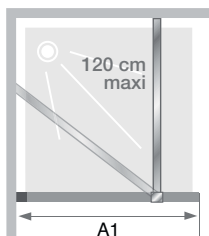

### Aus Monteursicht

- Einfache Installation: Verstellbereich zum Schrägenausgleich von 15 mm bei Profilausführung
- An alle Projektanforderungen anpassbar: Standardabmessungen von 70 bis 180 cm

## Eigenschaften

- Wandbefestigung in Profilausführung mit Verstellbereich
- 3 Glasoberflächen zur Auswahl, darunter Crystal-Clean-Klarglas mit 10-Jahres-Garantie
- Glas mit verspiegeltem Mittelteil (außen) oder Rauchglas
- 2 verchromte Verstärkungssysteme zur Auswahl
  - Verstärkungsstange (max. 120 cm), gerade oder schräg zu montieren
  - Deckenbefestigung (max. 280 cm, bei Montage auf der Duschwanne darf diese nicht höher als 18 cm sein)
- Verchromte Silikon-Abdeckleiste am unteren Ende der Duschwanne optional (im Lieferumfang enthalten)
- Für besseren Spritzschutz bei Eckausführung zweite Solo-Duschwand vorsehen

Abmessungen in cm		Größe 70	Größe 80	Größe 90	Größe 100	Größe 110	Größe 120	Größe 140	Größe 160
Breite (min./max.)	A1	67,5/69	77,5/79	87,5/89	97,5/99	107,5/109	117,5/119	137,5/139	157,5/159
Breite (min./max.)	A2	65,5	75,5	85,5	95,5	105,5	115,5	135,5	155,5
Gesamthöhe (+0,6 cm der Verstärkungsstange)		200	200	200	200	200	200	200	200
Dicke des vertikalen Profils		2,5	2,5	2,5	2,5	2,5	2,5	2,5	2,5
Verstellbereich		1,5	1,5	1,5	1,5	1,5	1,5	1,5	1,5