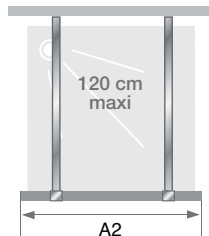

### Aus Monteursicht

- Einfache Installation: Verstellbereich zum Schrägenausgleich von 15 mm bei Profilausführung
- An alle Projektanforderungen anpassbar: Standardabmessungen von 70 bis 180 cm

## Eigenschaften

- Wandbefestigung in Profilausführung mit Verstellbereich
- 3 Glasoberflächen zur Auswahl, darunter Crystal-Clean-Klarglas mit 10-Jahres-Garantie
- Glas mit verspiegeltem Mittelteil (außen) oder Rauchglas
- 2 verchromte Verstärkungssysteme zur Auswahl
  - Verstärkungsstange (max. 120 cm), gerade oder schräg zu montieren
  - Deckenbefestigung (max. 280 cm, bei Montage auf der Duschwanne darf diese nicht höher als 18 cm sein)
- Verchromte Silikon-Abdeckleiste am unteren Ende der Duschwanne optional (im Lieferumfang enthalten)
- Für besseren Spritzschutz bei Eckausführung zweite Solo-Duschwand vorsehen

Abmessungen in cm		Größe 70	Größe 80	Größe 90	Größe 100	Größe 110	Größe 120	Größe 140	Größe 160
Breite (min./max.)	A1	67,5/69	77,5/79	87,5/89	97,5/99	107,5/109	117,5/119	137,5/139	157,5/159
Breite (min./max.)	A2	65,5	75,5	85,5	95,5	105,5	115,5	135,5	155,5
Gesamthöhe (+0,6 cm der Verstärkungsstange)		200	200	200	200	200	200	200	200
Dicke des vertikalen Profils		2,5	2,5	2,5	2,5	2,5	2,5	2,5	2,5
Verstellbereich		1,5	1,5	1,5	1,5	1,5	1,5	1,5	1,5