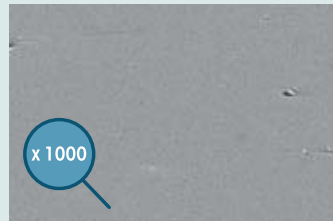

Crystal-Clean-Klarglas

Trotz täglicher Nutzung sind keine Unebenheiten sichtbar. Das Glas ist vollkommen klar.

Die ultrabeständige Metalloxidschicht bietet einen einzigartigen Schutz gegen Abnutzung und gewährleistet langfristig Klarheit und Brillanz. Kinedo garantiert diesen Schutz für einen Zeitraum von 10 Jahren.*