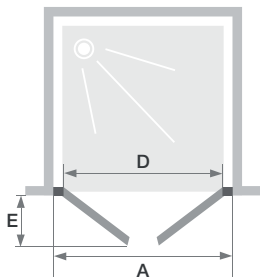

Aus Monteursicht

- Einfache Installation: Verstellbereich zum Schrägenausgleich von 15 mm bei Profilausführung
- An alle Projektanforderungen anpassbar: Standardabmessungen von 70 bis 180 cm

KINEQUARTZ – Profilausführung

2P

2 Schwenktüren

Nischen-
ausführung

Glas: 8 mm

Kalkschutz-
behandlung

Alterungs-
beständiges
Glas

Höhe:
200 cm

Leichter
Zugang

Kinequartz Profilausführung – 2P

Abmessungen in cm		Größe 80	Größe 90	Größe 100
Breite (min./max.)	A	76/79	86/89	96/99
Öffnung	D	58	68	78
Platzbedarf außen	E	31	36	41
Gesamthöhe		200	200	200
Dicke des vertikalen Profils		3,8	3,8	3,8
Verstellbereich (an allen Seiten)		1,5	1,5	1,5