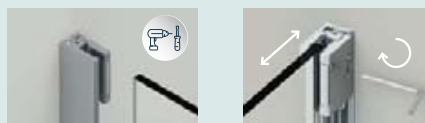

Installation von Ausführungen mit Winkeln

Installation von Ausführungen mit Profil

Einfache Reinigung der Duschwände

Dank einer speziellen Befestigung sind die Scharniere der Kinequartz-Linie glasbündig. Da sie bei der Reinigung kein Hindernis für Schwamm und Abzieher darstellen, entstehen keine Bereiche, in denen sich Schmutz und Kalk ablagern können.