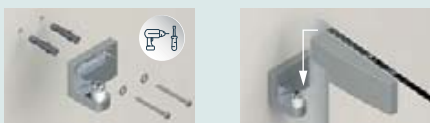

Installation von Ausführungen mit Winkeln

Installation von Ausführungen mit Profil

Einfache Reinigung der Duschwände

Dank einer speziellen Befestigung sind die Scharniere der Kinequartz-Linie glasbündig. Da sie bei der Reinigung kein Hindernis für Schwamm und Abzieher darstellen, entstehen keine Bereiche, in denen sich Schmutz und Kalk ablagern können.