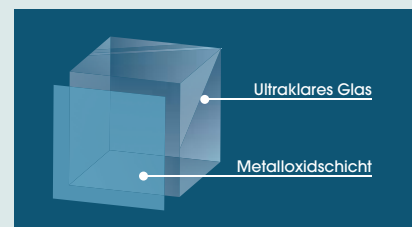

Um den alltäglichen Komfort noch weiter zu erhöhen, wird das Glas nicht nur langfristig vor Alterung geschützt, sondern auch kalkschutzbehandelt. Von kalkschutzbehandelten Oberflächen perlt das Wasser ab, was schädliche Kalkablagerungen auf dem Glas vermindert.

* 10-Jahres-Garantie für Crystal-Clean-Glas unterliegt bestimmten Bedingungen (siehe Seite 345).