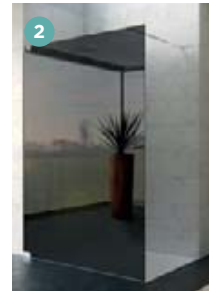

KINEQUARTZ

Eleganz und brillantes Design

Glas: 8 mm

Kalkschutzbehandlung

Alterungsbeständiges Glas
(bei Chystal-Clean-Klarglas)

Höhe: 200 cm

Leichter Zugang

Ausführungen

- 3 Glasoberflächen:
  - Crystal-Clean-Klarglas mit 10-Jahres-Garantie **1**
  - Rauchglas (nur bei Walk-in Solo) **2**
  - Glas mit verspiegeltem Mittelteil (nur bei Walk-in Solo) **3**
- 2 Wandbefestigungssysteme:
  - Verchromtes Profil **1**
  - Verchromte Metallwinkel **2 3**
- Perfektes Finish mit Verschlusselementen und Schraubenabdeckungen
- Integrierte verchromte Metallgriffe

Konfigurationen

	  Nischenausführung	 Eckausführung
Offene Ausführung	Kinequartz - Rahmenlos: Solo, S. 22	
	Kinequartz - Profilausführung: Solo, S. 30	
Offene Dusche mit Schwenkflügel	Kinequartz - Rahmenlos: Duo, S. 24	
	Kinequartz - Profilausführung: Duo, S. 32	
Schwenktür	Kinequartz - Rahmenlos: P, S. 25	Kinequartz - Rahmenlos: P+F, S. 28
	Kinequartz - Profilausführung: P, S. 33	Kinequartz - Profilausführung: P+F, S. 36
2 Schwenktüren	Kinequartz - Rahmenlos: 2P, S. 26	Kinequartz - Rahmenlos: A/P, S. 29
	Kinequartz - Profilausführung: 2P, S. 34	Kinequartz - Profilausführung: A/P, S. 37
	Kinequartz - Rahmenlos: 2P XXL, S. 27	
	Kinequartz - Profilausführung: 2P XXL, S. 35