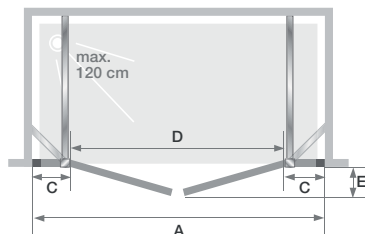

Kinequartz 2P XXL
120 cm	PA8120C2CE
140 cm	PA8121C2CE
160 cm	PA8122C2CE
180 cm	PA8123C2CE