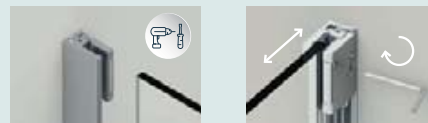

Installation von Ausführungen mit Winkeln

Installation von Ausführungen mit Profil

Einfache Reinigung der Duschwände

Dank einer speziellen Befestigung sind die Scharniere der Kinequartz-Linie glasbündig. Da sie bei der Reinigung kein Hindernis für Schwamm und Abzieher darstellen, entstehen keine Bereiche, in denen sich Schmutz und Kalk ablagern können.