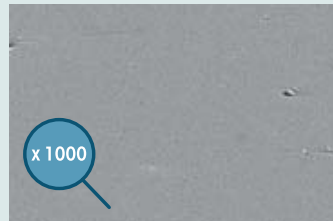

Standardglas

Durch die tägliche Nutzung sind zahlreiche Unebenheiten entstanden, die wie ein weißer Schleier erscheinen.

Crystal-Clean-Klarglas

Trotz täglicher Nutzung sind keine Unebenheiten sichtbar. Das Glas ist vollkommen klar.