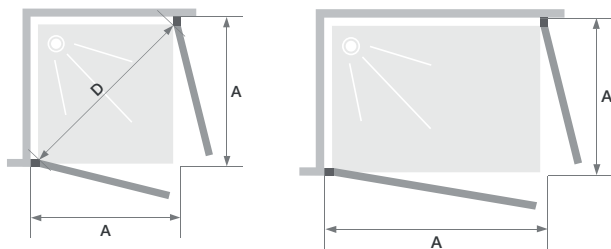

Kinequartz Profilausführung – A/P

Abmessungen in cm		Größe 80	Größe 90	Größe 100
Breite (min./max.)	A	77,5/79	87,5/89	97,5/99
Öffnung (bei 2 gleich großen Türen)	D	94	108	120
Gesamthöhe		200	200	200
Dicke des vertikalen Profils		3,8	3,8	3,8
Verstellbereich (an allen Seiten)		1,5	1,5	1,5

**Info:** Bei Montage auf der Duschwanne verringert sich die Breite der Duschwand um 2,2 cm. Bei Montage ohne Duschwanne ist dies bei der Berechnung des zu fliesenden Bereichs zu berücksichtigen.

Griff aus verchromtem Metall