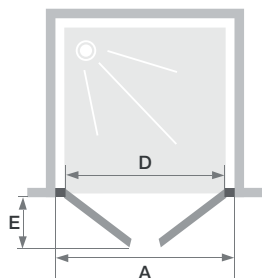

Kinequartz rahmenlos - 2P

Abmessungen in cm		Größe 80	Größe 90	Größe 100
Breite (min./max.)	A	78/79	88/89	98/99
Öffnung	D	64	74	84
Platzbedarf außen	E	34	39	44
Gesamthöhe		200	200	200
Dicke des Scharniers		6	6	6
Verstellbereich (an Scharnieren)		0,5	0,5	0,5