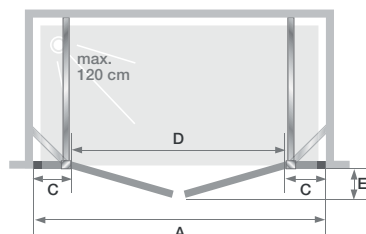

Kinequartz 2P XXL
120 cm	PA8130C2CE
140 cm	PA8131C2CE
160 cm	PA8132C2CE
180 cm	PA8133C2CE