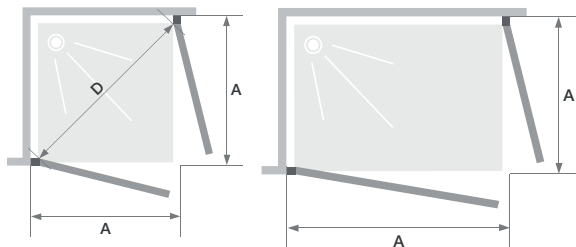

Aus Monteursicht

- Einfache Installation: Verstellbereich zum Schrägenausgleich von 15 mm bei Profilausführung
- An alle Projektanforderungen anpassbar: Standardabmessungen von 70 bis 180 cm

A/P

2 schwellenlose Schwenktüren für den Eckeinstieg

Kinequartz rahmenlos - A/P

Abmessungen in cm		Größe 80	Größe 90	Größe 100
Breite (min./max.)	A	78,5/79	88,5/89	98,5/99
Öffnung (bei 2 gleich großen Türen)	D	100	112	126
Gesamthöhe		200	200	200
Dicke des Scharniers		6	6	6
Verstellbereich (an allen Seiten)		0,5	0,5	0,5

Info: Bei Montage auf der Duschwanne verringert sich die Breite der Duschwand um 2,2 cm. Bei Montage ohne Duschwanne ist dies bei der Berechnung des zu fliesenden Bereichs zu berücksichtigen.

Griff aus verchromtem Metall