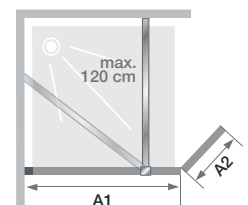

### Aus Monteursicht

- Einfache Installation: Verstellbereich zum Schrägenausgleich von 15 mm bei Profilausführung
- An alle Projektanforderungen anpassbar: Standardabmessungen von 70 bis 180 cm

Abmessungen in cm		Größe 90	Größe 100	Größe 110	Größe 120	Größe 140	Größe 160
Breite (min./max.)	A1	88,5/89	98,5/99	108,5/109	118,5/119	138,5/139	158,5/159
Breite	A2	40 oder 60	40 oder 60	40 oder 60	40 oder 60	40 oder 60	40 oder 60
Gesamthöhe (+0,6 cm der Verstärkungsstange)		200	200	200	200	200	200
Dicke des Winkels		6	6	6	6	6	6
Verstellbereich		0,5	0,5	0,5	0,5	0,5	0,5