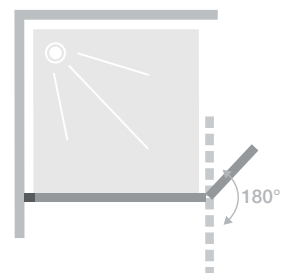

Mit Verstärkungsstange				
Mit Schwenkflügel – 40 cm		Mit Schwenkflügel – 60 cm		
	Winkel links	Winkel rechts	Winkel links	Winkel rechts
90 cm	PA8030C2CEG	PA8030C2CED	PA8050C2CEG	PA8050C2CED
100 cm	PA8031C2CEG	PA8031C2CED	PA8051C2CEG	PA8051C2CED
110 cm	PA8032C2CEG	PA8032C2CED	PA8052C2CEG	PA8052C2CED
120 cm	PA8033C2CEG	PA8033C2CED	PA8053C2CEG	PA8053C2CED
140 cm	PA8034C2CEG	PA8034C2CED	PA8054C2CEG	PA8054C2CED
160 cm	PA8035C2CEG	PA8035C2CED	PA8055C2CEG	PA8055C2CED

Schwenkflügel um 180° drehbar