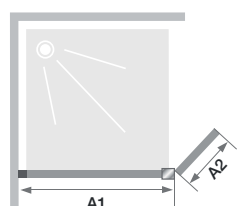

Mit Deckenbefestigung				
Mit Schwenkflügel – 40 cm		Mit Schwenkflügel – 60 cm		
	Winkel links	Winkel rechts	Winkel links	Winkel rechts
90 cm	PA8030C2CEMG	PA8030C2CEMD	PA8050C2CEMG	PA8050C2CEMD
100 cm	PA8031C2CEMG	PA8031C2CEMD	PA8051C2CEMG	PA8051C2CEMD
110 cm	PA8032C2CEMG	PA8032C2CEMD	PA8052C2CEMG	PA8052C2CEMD
120 cm	PA8033C2CEMG	PA8033C2CEMD	PA8053C2CEMG	PA8053C2CEMD
140 cm	PA8034C2CEMG	PA8034C2CEMD	PA8054C2CEMG	PA8054C2CEMD
160 cm	PA8035C2CEMG	PA8035C2CEMD	PA8055C2CEMG	PA8055C2CEMD