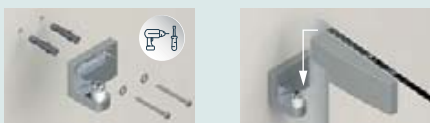

Hochwertige Lösungen für einfache Montage und Pflege

Einfache Montage der Duschwände

Bei allen Kinequartz-Modellen können die Duschwände mit wenigen Handgriffen angebracht werden.

Installation von Ausführungen mit Winkeln