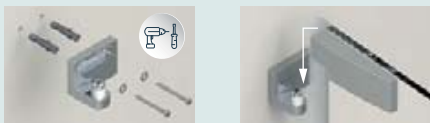

Installation von Ausführungen mit Winkeln

Installation von Ausführungen mit Profil

Einfache Reinigung der Duschwände

Dank einer speziellen Befestigung sind die Scharniere der Kinequartz-Linie glasbündig. Da sie bei der Reinigung kein Hindernis für Schwamm und Abzieher darstellen, entstehen keine Bereiche, in denen sich Schmutz und Kalk ablagern können.