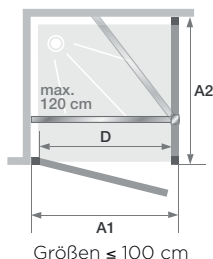

Aus Monteursicht

- Einfache Installation: Verstellbereich zum Schrägenausgleich von 15 mm bei Profilausführung
- An alle Projektanforderungen anpassbar: Standardabmessungen von 70 bis 180 cm

P+F

Schwenktür mit Festelement + fester Seitenwand für die Eckmontage

Kinequartz rahmenlos – P (Größe ≥ 120 cm) + F – Scharniere links

Abmessungen in cm		Tür							Feste Seitenwand			
		Größe 80	Größe 90	Größe 100	Größe 120	Größe 140	Größe 160	Größe 180	Größe 80	Größe 90	Größe 100	
Breite (min./max.)	A1	78,5/79	88,5/89	98,5/99	118/119	138/139	158/159	178/179	A2	78,5/79	88,5/89	98,5/99
Breite des Festelements	C	-	-	-	36	56	76	96		-	-	-
Öffnung	D	70	80	90	74	74	74	74		-	-	-
Gesamthöhe (+0,6 cm der Verstärkungsstange)		200	200	200	-	-	-	-		-	-	-
Gesamthöhe (+1,3 cm der Verstärkungsstange)		-	-	-	200	200	200	200		-	-	-
Dicke des Scharniers		6	6	6	-	-	-	-		-	-	-
Dicke des Winkels		-	-	-	6	6	6	6		6	6	6
Verstellbereich (an einer Seite)		0,5	0,5	0,5	0,5	0,5	0,5	0,5		2,5	2,5	2,5
Zusätzliche Justierung (in Bezug auf die Scharniere)		-	-	-	0,5	0,5	0,5	0,5		-	-	-

Info: Bei Montage auf der Duschwanne verringert sich die Breite der Duschwand bei Größen ≤ 100 cm um 2,2 cm und bei Größen ≥ 120 cm um 1,7 cm. Bei Montage ohne Duschwanne ist dies bei der Berechnung des zu fliesenden Bereichs zu berücksichtigen.