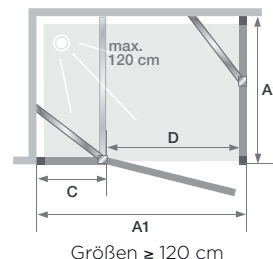

Aus Monteursicht

- Einfache Installation: Verstellbereich zum Schrägenausgleich von 15 mm bei Profilausführung
- An alle Projektanforderungen anpassbar: Standardabmessungen von 70 bis 180 cm

P+F

Schwenktür mit Festelement + fester Seitenwand für die Eckmontage

Kinequartz rahmenlos – P (Größe ≥ 120 cm) + F – Scharniere links

Abmessungen in cm		Tür							Feste Seitenwand			
		Größe 80	Größe 90	Größe 100	Größe 120	Größe 140	Größe 160	Größe 180	Größe 80	Größe 90	Größe 100	
Breite (min./max.)	A1	78,5/79	88,5/89	98,5/99	118/119	138/139	158/159	178/179	A2	78,5/79	88,5/89	98,5/99
Breite des Festelements	C	-	-	-	36	56	76	96		-	-	-
Öffnung	D	70	80	90	74	74	74	74		-	-	-
Gesamthöhe (+0,6 cm der Verstärkungsstange)		200	200	200	-	-	-	-		-	-	-
Gesamthöhe (+1,3 cm der Verstärkungsstange)		-	-	-	200	200	200	200		-	-	-
Dicke des Scharniers		6	6	6	-	-	-	-		-	-	-
Dicke des Winkels		-	-	-	6	6	6	6		6	6	6
Verstellbereich (an einer Seite)		0,5	0,5	0,5	0,5	0,5	0,5	0,5		2,5	2,5	2,5
Zusätzliche Justierung (in Bezug auf die Scharniere)		-	-	-	0,5	0,5	0,5	0,5		-	-	-

Info: Bei Montage auf der Duschwanne verringert sich die Breite der Duschwand bei Größen ≤ 100 cm um 2,2 cm und bei Größen ≥ 120 cm um 1,7 cm. Bei Montage ohne Duschwanne ist dies bei der Berechnung des zu fliesenden Bereichs zu berücksichtigen.