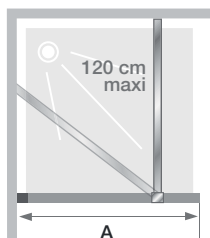

Aus Monteursicht

- Einfache Installation: Verstellbereich zum Schrägenausgleich von 15 mm bei Profilausführung
- An alle Projektanforderungen anpassbar: Standardabmessungen von 70 bis 180 cm

SOLO

Walk-in Duschwand für den offenen Duschbereich

Abmessungen in cm		Größe 70	Größe 80	Größe 90	Größe 100	Größe 110	Größe 120	Größe 140	Größe 160
Breite (min./max.)	A	68,5/69	78,5/79	88,5/89	98,5/99	98,5/99	118,5/119	138,5/139	158,5/159
Gesamthöhe (+0,6 cm der Verstärkungsstange)		200	200	200	200	200	200	200	200
Dicke des Winkels		6	6	6	6	6	6	6	6
Verstellbereich		0,5	0,5	0,5	0,5	0,5	0,5	0,5	0,5