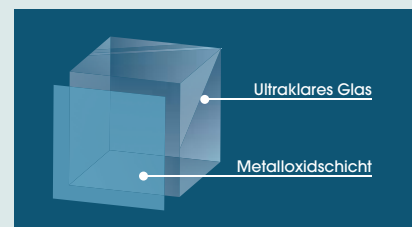

Standardglas

Durch die tägliche Nutzung sind zahlreiche Unebenheiten entstanden, die wie ein weißer Schleier erscheinen.

Crystal-Clean-Klarglas

Trotz täglicher Nutzung sind keine Unebenheiten sichtbar. Das Glas ist vollkommen klar.

Beschleunigte Alterungsprüfung: Das Glas wurde 14 Tage lang einer hohen Temperatur (50 °C) und hoher Luftfeuchtigkeit (95 %) ausgesetzt. Vor der Prüfung wurde das Glas nicht kalkschutzbehandelt.

Die ultrabeständige Metalloxidschicht bietet einen einzigartigen Schutz gegen Abnutzung und gewährleistet langfristig Klarheit und Brillanz. Kinedo garantiert diesen Schutz für einen Zeitraum von 10 Jahren.*