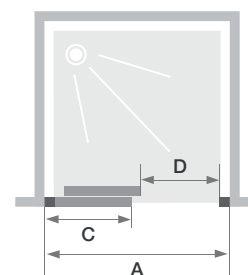

Installation wahlweise links/rechts