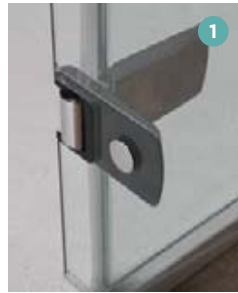

KINESTYLE

Ausführungen

- Klarglas
- Profile aus verchromtem Aluminium
- Bündige Scharniere (Schwenktüren) ¹
- Verchromter Metallgriff (Schwenktüren) ²
- Verchromter Metallgriff (Schiebetüren) ³

Konfigurationen

	 Nischenausführung	 Eckausführung
Offene Ausführung	Kinestyle Solo S.62	
Schwenktür	Kinestyle P S.63	Kinestyle P+F S.66
Schiebetür(en)	Kinestyle C S.64	Kinestyle C+F S.67
		Kinestyle A S.65

Aus Nutzersicht

- Leichter Einstieg: Duschwände für den offenen Duschbereich und teilgerahmte Türen
- Besserer Spritzschutz: 200 cm hohe Glasfront
- Einfache Reinigung: Kalkschutzbehandeltes Glas und bündige Scharniere für Schwenktüren

Aus Monteursicht

- Perfekte Feineinstellung: Einfacher Ausgleich durch Verstellbereich

C

Schiebetür 2-teilig mit Festelement

Eigenschaften

- Modernes Design mit sichtbaren Rollensätzen
- Verchromter Metallgriff
- Bessere Abdichtung durch optionale Schwalleiste (im Lieferumfang enthalten)