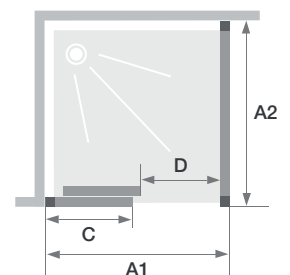

Installation wahlweise links/rechts