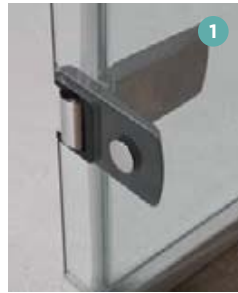

## Ausführungen

- Klarglas
- Profile aus verchromtem Aluminium
- Bündige Scharniere (Schwenktüren) <sup>1</sup>
- Verchromter Metallgriff (Schwenktüren) <sup>2</sup>
- Verchromter Metallgriff (Schiebetüren) <sup>3</sup>

### Aus Nutzersicht

- Leichter Einstieg: Duschwände für den offenen Duschbereich und teilgerahmte Türen
- Besserer Spritzschutz: 200 cm hohe Glasfront
- Einfache Reinigung: Kalkschutzbehandeltes Glas und bündige Scharniere für Schwenktüren

### Aus Monteursicht

- Perfekte Feineinstellung: Einfacher Ausgleich durch Verstellbereich

## Eigenschaften

- Modernes Design mit sichtbaren Rollensätzen
- Verchromter Metallgriff
- Bessere Abdichtung durch optionale Schwalleiste (im Lieferumfang enthalten)

Abmessungen in cm		Tür				
		Größe 100	Größe 120	Größe 140	Größe 160	Größe 170
Breite (min./max.)	A1	97,5/100	117,5/120	137,5/140	157,5/160	167,5/170
Breite des Festelements	C	47	57	67	77	82
Öffnung	D	38	48	58	68	73
Gesamthöhe		200	200	200	200	200
Dicke des vertikalen Profils		3,9	3,9	3,9	3,9	3,9
Dicke des horizontalen Profils (am unteren Ende der Festelemente)		1,3	1,3	1,3	1,3	1,3
Verstellbereich (an allen Wänden)		3	3	3	3	3