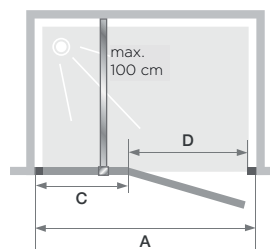

## P

Schwenktür mit Festelement  
(nach innen und außen zu öffnen)

Nischen-  
ausführung

Glas: 8 mm

Kalkschutz-  
behandlung

Höhe:  
200 cm

Leichter  
Zugang

Kinestyle P (Größe  $\geq$  90 cm) - Scharniere links

Abmessungen in cm		Größe 70	Größe 80	Größe 90	Größe 100	Größe 120	Größe 140	Größe 160
Breite (min./max.)	A	67,5/70	77,5/80	87,5/90	97,5/100	117,5/120	137,5/140	157,5/160
Breite des Festelements	C	6	6	31	31	51	71	91
Öffnung	D	58	68	53	63	63	63	63
Gesamthöhe (+3,5 cm der Verstärkungsstange für Größen $\geq$ 90 cm)		200	200	200	200	200	200	200
Dicke des vertikalen Profils (am Festelement)		2,8	2,8	2,6	2,6	2,6	2,6	2,6
Dicke des vertikalen Profils (an der Griffseite)		1,6	1,6	1,6	1,6	1,6	1,6	1,6
Verstellbereich (am Festelement)		1,5	1,5	1,5	1,5	1,5	1,5	1,5
Verstellbereich (an der Griffseite)		1	1	1	1	1	1	1

Größen  
70 und 80 cm

Größen von  
90 bis 140 cm

Größe 160 cm

Verstärkungsstange

	Scharniere links	Scharniere rechts
70 cm	PA1780CTNEG	PA1780CTNED
80 cm	PA1781CTNEG	PA1781CTNED
90 cm	PA1782CTNEG	PA1782CTNED
100 cm	PA1783CTNEG	PA1783CTNED
120 cm	PA1784CTNEG	PA1784CTNED
140 cm	PA1785CTNEG	PA1785CTNED
160 cm	PA1786CTNEG	PA1786CTNED