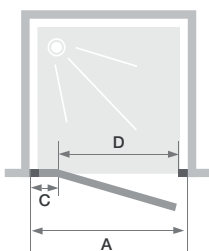

### Aus Monteursicht

- Perfekte Feineinstellung: Einfacher Ausgleich durch Verstellbereich

## P

Schwenktür mit Festelement  
(nach innen und außen zu öffnen)

Nischen-  
ausführung

Glas: 8 mm

Kalkschutz-  
behandlung

Höhe:  
200 cm

Leichter  
Zugang

Kinestyle P (Größe  $\geq$  90 cm) - Scharniere links

Abmessungen in cm		Größe 70	Größe 80	Größe 90	Größe 100	Größe 120	Größe 140	Größe 160
Breite (min./max.)	A	67,5/70	77,5/80	87,5/90	97,5/100	117,5/120	137,5/140	157,5/160
Breite des Festelements	C	6	6	31	31	51	71	91
Öffnung	D	58	68	53	63	63	63	63
Gesamthöhe (+3,5 cm der Verstärkungsstange für Größen $\geq$ 90 cm)		200	200	200	200	200	200	200
Dicke des vertikalen Profils (am Festelement)		2,8	2,8	2,6	2,6	2,6	2,6	2,6
Dicke des vertikalen Profils (an der Griffseite)		1,6	1,6	1,6	1,6	1,6	1,6	1,6
Verstellbereich (am Festelement)		1,5	1,5	1,5	1,5	1,5	1,5	1,5
Verstellbereich (an der Griffseite)		1	1	1	1	1	1	1