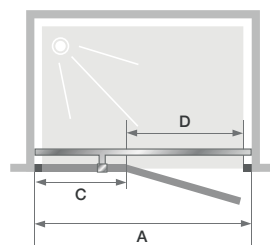

Größen von
90 bis 140 cm