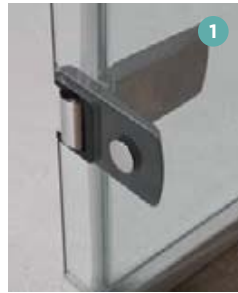

## Ausführungen

- Klarglas
- Profile aus verchromtem Aluminium
- Bündige Scharniere (Schwenktüren) <sup>1</sup>
- Verchromter Metallgriff (Schwenktüren) <sup>2</sup>
- Verchromter Metallgriff (Schiebetüren) <sup>3</sup>

### Aus Nutzersicht

- Leichter Einstieg: Duschwände für den offenen Duschbereich und teilgerahmte Türen
- Besserer Spritzschutz: 200 cm hohe Glasfront
- Einfache Reinigung: Kalkschutzbehandeltes Glas und bündige Scharniere für Schwenktüren

### Aus Monteursicht

- Perfekte Feineinstellung: Einfacher Ausgleich durch Verstellbereich

### Eigenschaften

- Öffnungswinkel von 180 Grad nach innen und außen
- Verchromte Verstärkungsstange
- Verchromte Metallscharniere und -griffe
- Bessere Abdichtung durch optionale Schwalleiste (im Lieferumfang enthalten)