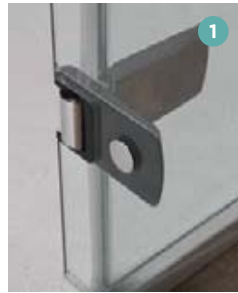

KINESTYLE

Ausführungen

- Klarglas
- Profile aus verchromtem Aluminium
- Bündige Scharniere (Schwenktüren) ¹
- Verchromter Metallgriff (Schwenktüren) ²
- Verchromter Metallgriff (Schiebetüren) ³

Konfigurationen

- Leichter Einstieg: Duschwände für den offenen Duschbereich und teilgerahmte Türen
- Besserer Spritzschutz: 200 cm hohe Glasfront
- Einfache Reinigung: Kalkschutzbehandeltes Glas und bündige Scharniere für Schwenktüren

Aus Monteursicht

- Perfekte Feineinstellung: Einfacher Ausgleich durch Verstellbereich

P+F

Schwenktür mit Festelement + Seitenwand (nach innen/außen zu öffnen) für die Eckmontage

Glas: 8 mm

Kalkschutzbehandlung

Höhe: 200 cm

Leichter Zugang

Eigenschaften

- Öffnungswinkel von 180 Grad nach innen und außen
- Verchromte Verstärkungsstange
- Verchromte Metallscharniere und -griffe
- Bessere Abdichtung durch optionale Schwalleiste (im Lieferumfang enthalten)