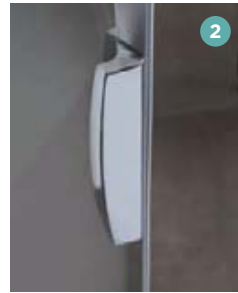

KINESTYLE

Ausführungen

- Klarglas
- Profile aus verchromtem Aluminium
- Bündige Scharniere (Schwenktüren) ¹
- Verchromter Metallgriff (Schwenktüren) ²
- Verchromter Metallgriff (Schiebetüren) ³

Konfigurationen

- Leichter Einstieg: Duschwände für den offenen Duschbereich und teilgerahmte Türen
- Besserer Spritzschutz: 200 cm hohe Glasfront
- Einfache Reinigung: Kalkschutzbehandeltes Glas und bündige Scharniere für Schwenktüren

Aus Monteursicht

- Perfekte Feineinstellung: Einfacher Ausgleich durch Verstellbereich

P+F

Schwenktür mit Festelement + Seitenwand (nach innen/außen zu öffnen) für die Eckmontage

Glas: 8 mm

Kalkschutzbehandlung

Höhe: 200 cm

Leichter Zugang

Eigenschaften

- Öffnungswinkel von 180 Grad nach innen und außen
- Verchromte Verstärkungsstange
- Verchromte Metallscharniere und -griffe
- Bessere Abdichtung durch optionale Schwalleiste (im Lieferumfang enthalten)