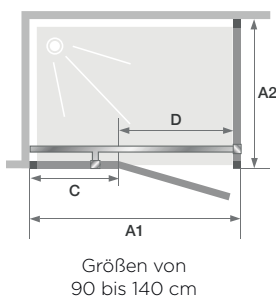

Verstärkungsstange