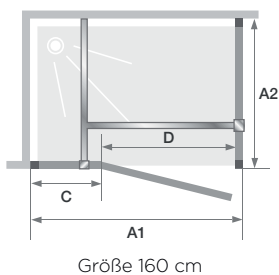

Verstärkungsstange