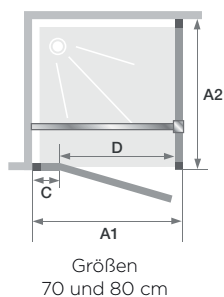

Verstärkungsstange