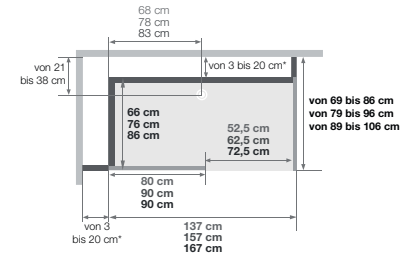

Offene Ausführung