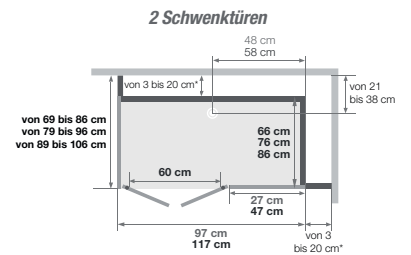

Eckausführung

Installation wahlweise links/rechts