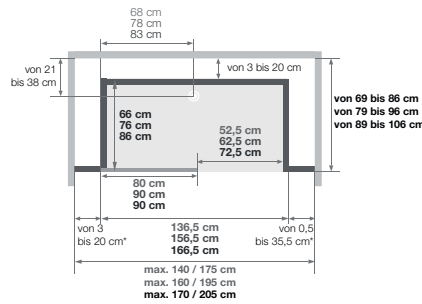

Offene Ausführung