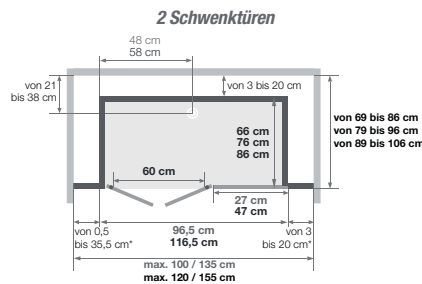

Nischenausführung

Installation wahlweise links/rechts