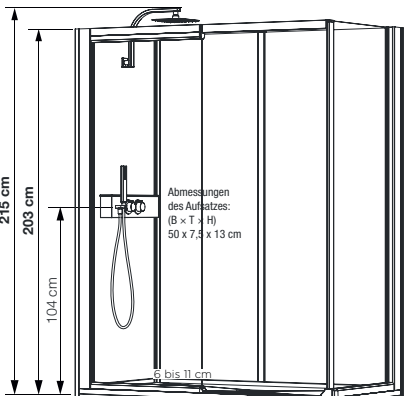

Oberflächen für die Paneele

Duschwanne

Taupe, Steinoptik

- Abflusshöhe bei Montage ohne einstellbare Sockelfüße: - 3 cm (Einbau des Abflusses auf 7,5 cm)
- Abflusshöhe bei Montage mit einstellbaren Sockelfüßen: 3 - 8 cm