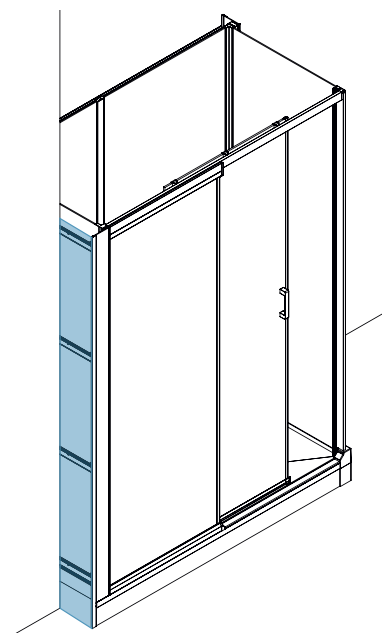

KINRAILO1

Info: Ideal für den Einbau eines schmalen Schrankes neben der Dusche

Wandbefestigungssatz

(Ermöglicht die Installation von Kocoon an einer einzigen Wand. Die blaue Zone wird mit Wandpaneelen verkleidet)

KINRAILO2

Info: Ideal für den Einbau eines Schrankes neben der Dusche

Randabschlussleiste

KINCACHE05

Randabschlussleiste (Nischenausführung)

KINCACHE06

Set zur Erhöhung der Duschwanne (Gesamthöhe der Duschwanne: 14,8 bis 19,8 cm), inkl. Sockelfüßen und Abschlussleisten
REHAUSSE23

*20 cm für Breiten 69/86 cm

Info: Die blau umrahmten Artikelnummern beziehen sich auf Modelle, die nur mit 2 Schwenktüren verfügbar sind

KOCOON

Die Dusche, die sich an Ihre Bedürfnisse anpasst

Eine durchdachte Lösung für den Nutzer