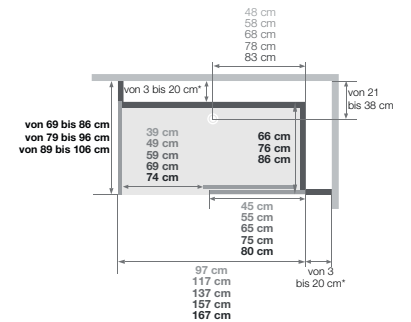

(Ausführung mit Siebdruck, Öffnung links = Siebdruck an der Innenseite der Tür)

* Linke und rechte Seite dürfen zusammen 38,5 cm nicht überschreiten

KOCOON - Rückwände in Grau, Holzoptik

Abmessungen (cm)	Schiebetür		Offene Ausführung (bis auf die Artikelnummern in blau)			
	Klarglas	Glas mit mattiertem Mittelteil	Klarglas	Glas mit mattiertem Mittelteil		
100/135 x 69/78	KCN1007NHCTN3GBE	KCN1007NHCDDB3GBN	KCN1007NHPTN3GB1	KCN1007NHPDB3GBA	2 Schwenktüren	
100/135 x 79/88	KCN1008NHCTN3GBC	KCN1008NHCDDB3GBL	KCN1008NHPTN3GBZ	KCN1008NHPDB3GB8		
100/135 x 89/98	KCN1009NHCTN3GBA	KCN1009NHCDDB3GBJ	KCN1009NHPTN3GBX	KCN1009NHPDB3GB6		
120/155 x 69/78	KCN1207NHCTN3GBA	KCN1207NHCDDB3GBJ	KCN1207NHPTN3GBX	KCN1207NHPDB3GB6		
120/155 x 79/88	KCN1208NHCTN3GB8	KCN1208NHCDDB3GBH	KCN1208NHPTN3GBV	KCN1208NHPDB3GB4		
120/155 x 89/98	KCN1209NHCTN3GB6	KCN1209NHCDDB3GBF	KCN1209NHPTN3GBT	KCN1209NHPDB3GB2		
140/175 x 69/78	KCN1407NHCTN3GB6	KCN1407NHCDDB3GBF	KCN1407NHSTN3GBQ	KCN1407NHSDB3GBZ		Nischenausführung
140/175 x 79/88	KCN1408NHCTN3GB4	KCN1408NHCDDB3GBD	KCN1408NHSTN3GBO	KCN1408NHSDB3GBX		
140/175 x 89/98	KCN1409NHCTN3GB2	KCN1409NHCDDB3GBB	KCN1409NHSTN3GBM	KCN1409NHSDB3GBV		
160/195 x 69/78	KCN1607NHCTN3GB2	KCN1607NHCDDB3GBB	KCN1607NHSTN3GBM	KCN1607NHSDB3GBV		
160/195 x 79/88	KCN1608NHCTN3GB0	KCN1608NHCDDB3GB9	KCN1608NHSTN3GBK	KCN1608NHSDB3GBT		
160/195 x 89/98	KCN1609NHCTN3GBY	KCN1609NHCDDB3GB7	KCN1609NHSTN3GBI	KCN1609NHSDB3GBR		
170/205 x 69/78	KCN1707NHCTN3GB0	KCN1707NHCDDB3GB9	KCN1707NHSTN3GBK	KCN1707NHSDB3GBT		
170/205 x 79/88	KCN1708NHCTN3GBY	KCN1708NHCDDB3GB7	KCN1708NHSTN3GBI	KCN1708NHSDB3GBR		
170/205 x 89/98	KCN1709NHCTN3GBW	KCN1709NHCDDB3GB5	KCN1709NHSTN3GBG	KCN1709NHSDB3GBP		
	Klarglas	Glas mit mattiertem Mittelteil	Klarglas	Glas mit mattiertem Mittelteil		
100/117 x 69/78	KCN1007AHCTN3GBR	KCN1007AHCDDB3GB0	KCN1007AHPTN3GBE	KCN1007AHPDB3GBN	2 Schwenktüren	
100/117 x 79/88	KCN1008AHCTN3GBP	KCN1008AHCDDB3GBY	KCN1008AHPTN3GBC	KCN1008AHPDB3GBL		
100/117 x 89/98	KCN1009AHCTN3GBN	KCN1009AHCDDB3GBW	KCN1009AHPTN3GBA	KCN1009AHPDB3GBJ		
120/137 x 69/78	KCN1207AHCTN3GBN	KCN1207AHCDDB3GBW	KCN1207AHPTN3GBA	KCN1207AHPDB3GBJ		
120/137 x 79/88	KCN1208AHCTN3GBL	KCN1208AHCDDB3GBU	KCN1208AHPTN3GB8	KCN1208AHPDB3GBH		
120/137 x 89/98	KCN1209AHCTN3GBJ	KCN1209AHCDDB3GBS	KCN1209AHPTN3GB6	KCN1209AHPDB3GBF		
140/157 x 69/78	KCN1407AHCTN3GBJ	KCN1407AHCDDB3GBS	KCN1407AHSTN3GB3	KCN1407AHSDB3GBC		Eckausführung
140/157 x 79/88	KCN1408AHCTN3GBH	KCN1408AHCDDB3GBQ	KCN1408AHSTN3GB1	KCN1408AHSDB3GBA		
140/157 x 89/98	KCN1409AHCTN3GBF	KCN1409AHCDDB3GBO	KCN1409AHSTN3GBZ	KCN1409AHSDB3GB8		
160/177 x 69/78	KCN1607AHCTN3GBF	KCN1607AHCDDB3GBO	KCN1607AHSTN3GBZ	KCN1607AHSDB3GB8		
160/177 x 79/88	KCN1608AHCTN3GBD	KCN1608AHCDDB3GBM	KCN1608AHSTN3GBX	KCN1608AHSDB3GB6		
160/177 x 89/98	KCN1609AHCTN3GBB	KCN1609AHCDDB3GBK	KCN1609AHSTN3GBV	KCN1609AHSDB3GB4		
170/187 x 69/78	KCN1707AHCTN3GBD	KCN1707AHCDDB3GBM	KCN1707AHSTN3GBX	KCN1707AHSDB3GB6		
170/187 x 79/88	KCN1708AHCTN3GBB	KCN1708AHCDDB3GBK	KCN1708AHSTN3GBV	KCN1708AHSDB3GB4		
170/187 x 89/98	KCN1709AHCTN3GB9	KCN1709AHCDDB3GBI	KCN1709AHSTN3GBT	KCN1709AHSDB3GB2		