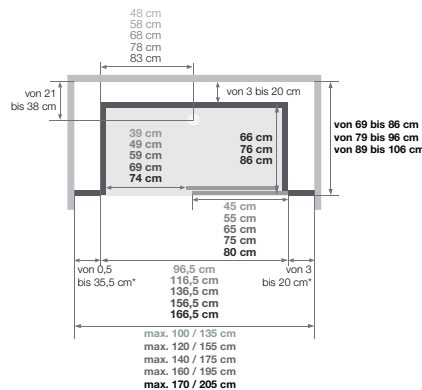

Schiebetür