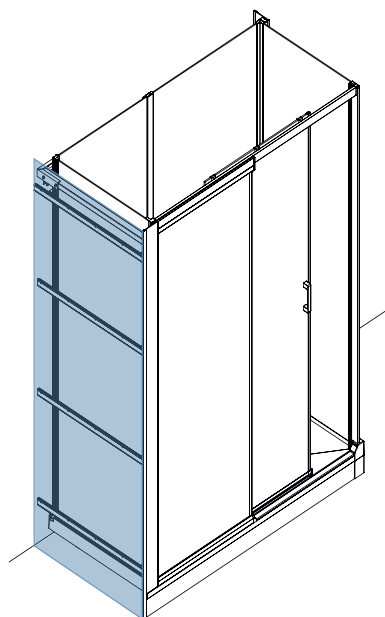

KINRAILO1

Info: Ideal für den Einbau eines schmalen Schrankes neben der Dusche

Wandbefestigungssatz

(Ermöglicht die Installation von Kocoon an einer einzigen Wand. Die blaue Zone wird mit Wandpaneelen verkleidet)

KINRAILO2

Info: Ideal für den Einbau eines Schrankes neben der Dusche

Randabschlussleiste

KINCACHE05

Randabschlussleiste (Nischenausführung)

KINCACHE06

Set zur Erhöhung der Duschwanne (Gesamthöhe der Duschwanne: 14,8 bis 19,8 cm), inkl. Sockelfüßen und Abschlussleisten
REHAUSSE23

*20 cm für Breiten 69/86 cm

Info: Die blau umrahmten Artikelnummern beziehen sich auf Modelle, die nur mit 2 Schwenktüren verfügbar sind

KOCOON

Die Dusche, die sich an Ihre Bedürfnisse anpasst

Eine durchdachte Lösung für den Nutzer