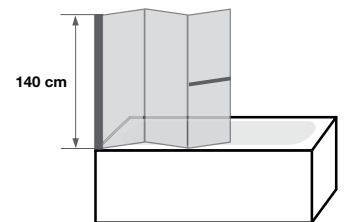

Faltbarer Badewannenaufsatz

Glas:
4 mm

Eigenschaften

- 90 Grad faltbarer Badewannenaufsatz (nach innen und außen)
- 4 Breiten zur Auswahl: 90 bis 140 cm
- Klarglas
- Profil aus weißlackiertem Aluminium

Quadri SV 3 - Aufsatz weißlackierte Profile

Abmessungen in cm

Stärke vertikale Profilleiste

Stärke horizontale Profilleiste

Verstellbereich

QUADRI SV

2,5

2

1,8

Paneele	Breite x Höhe	Transparentes Glas
2 Paneele	95 x 140 cm	PB4601BTN
3 Paneele	140 x 140 cm	PB4602BTN
4 Paneele	90 x 140 cm	PB4603BTN
5 Paneele	116 x 140 cm	PB4604BTN

2 Paneele (2 x 46 cm)

4 Paneele (4 x 22 cm)

3 Paneele (3 x 46 cm)

5 Paneele (5 x 22 cm)

Installation wahlweise links/rechts!