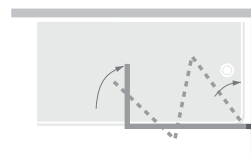

Faltbarer Badewannenaufsatz

Glas:
4 mm

Eigenschaften

- 90 Grad faltbarer Badewannenaufsatz (nach innen und außen)
- 4 Breiten zur Auswahl: 90 bis 140 cm
- Klarglas
- Profil aus weißlackiertem Aluminium

Quadri SV 3 - Aufsatz weißlackierte Profile

Abmessungen in cm

Stärke vertikale Profilleiste

Stärke horizontale Profilleiste

Verstellbereich

QUADRI SV

2,5

2

1,8

Paneele	Breite x Höhe	Transparentes Glas
2 Paneele	95 x 140 cm	PB4601BTN
3 Paneele	140 x 140 cm	PB4602BTN
4 Paneele	90 x 140 cm	PB4603BTN
5 Paneele	116 x 140 cm	PB4604BTN

2 Paneele (2 x 46 cm)

4 Paneele (4 x 22 cm)

3 Paneele (3 x 46 cm)

5 Paneele (5 x 22 cm)

Installation wahlweise links/rechts!