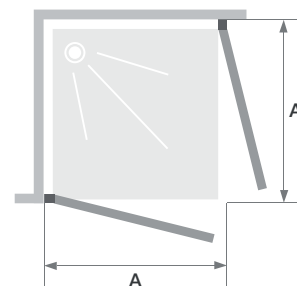

Schwenktürsystem mit geteilten Duschtüren – ideal für Personen mit eingeschränkter Mobilität

Sanidoor – 2 Doppeltüren – weißes Profil – Klarglas

Eigenschaften

- Individuelle Gestaltung der Türen aus Einfach- und Doppeltüren
- Sicherheitsklarglas
- Weißes Aluminiumprofil (RAL 9016)
- Bessere Abdichtung durch optionale Schwalleiste (im Lieferumfang enthalten)

5 Ausführungen:

2 Doppeltüren

2 einfache Türen

1 Doppeltür + 1 einfache Tür

1 Doppeltür + 1 feste Duschwand

1 Schwenktür + 1 feste Duschwand

Abmessungen in cm		Größe 80	Größe 90	Größe 100
Breite (min./max.)	A	77,5/79,5	87,5/89,5	97,5/99,5
Gesamthöhe (+ 11 cm der Verstärkungsstange für die feste Duschwand)		190	190	190
Dicke des vertikalen Profils		4	4	4
Verstellbereich (an allen Wänden)		1,8	1,8	1,8

	Einfachtür		Doppeltür		Feste Seitenwand
	Profil links	Profil rechts	Profil links	Profil rechts	
80 cm	PA750BTNE	PA755BTNE	PA740BTNE	PA745BTNE	PA730BTNE
90 cm	PA751BTNE	PA756BTNE	PA741BTNE	PA746BTNE	PA731BTNE
100 cm	PA752BTNE	PA757BTNE	PA742BTNE	PA747BTNE	PA732BTNE

Info: Die Artikelnummern oben beziehen sich jeweils auf **eine einzelne Duschwand**. Da eine Eckmontage vorgenommen wird, sind bei der Bestellung unbedingt **zwei Artikelnummern** anzugeben. Optional: Verbreiterungsprofil, siehe ab S. 342