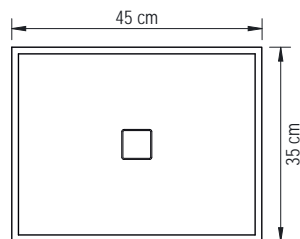

### Farben

Weiß

Greige

	Weiß	Greige
45 x 35 x 15 cm	VA200	VA200L

	Weiß	Greige
ø 40 x 16 cm	VA100	VA100L