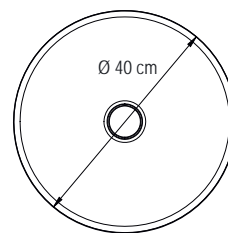

### Farben

Weiß

Greige

	Weiß	Greige
45 x 35 x 15 cm	VA200	VA200L

	Weiß	Greige
ø 40 x 16 cm	VA100	VA100L