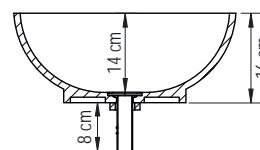

### Farben

Weiß

Greige

	Weiß	Greige
45 x 35 x 15 cm	VA200	VA200L

	Weiß	Greige
ø 40 x 16 cm	VA100	VA100L