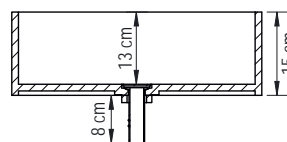

### Farben

Weiß

Greige

	Weiß	Greige
45 x 35 x 15 cm	VA200	VA200L

	Weiß	Greige
ø 40 x 16 cm	VA100	VA100L