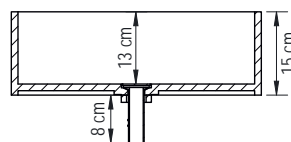

WOOD

Aufsatzwaschtisch in Holzoptik

Eigenschaften

- Aufsatzwaschtisch aus Mineralverbundstoff/ Biolex (siehe S. 142)
- Schlichtes Design ohne Überlauf
- Glatte Innenfläche, strukturierte Außenfläche in Holzoptik
- Schaftventil permanent geöffnet
- Zur Kombination mit einer Waschtischplatte der Produktlinie Wood (siehe S. 338)

Farben

45 x 35 x 15 cm

Weiß

VA300

Gravel

VA300L