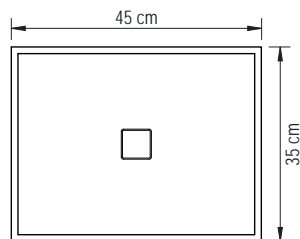

Farben

Weiß

Gravel

45 x 35 x 15 cm

Weiß

VA300

Gravel

VA300L